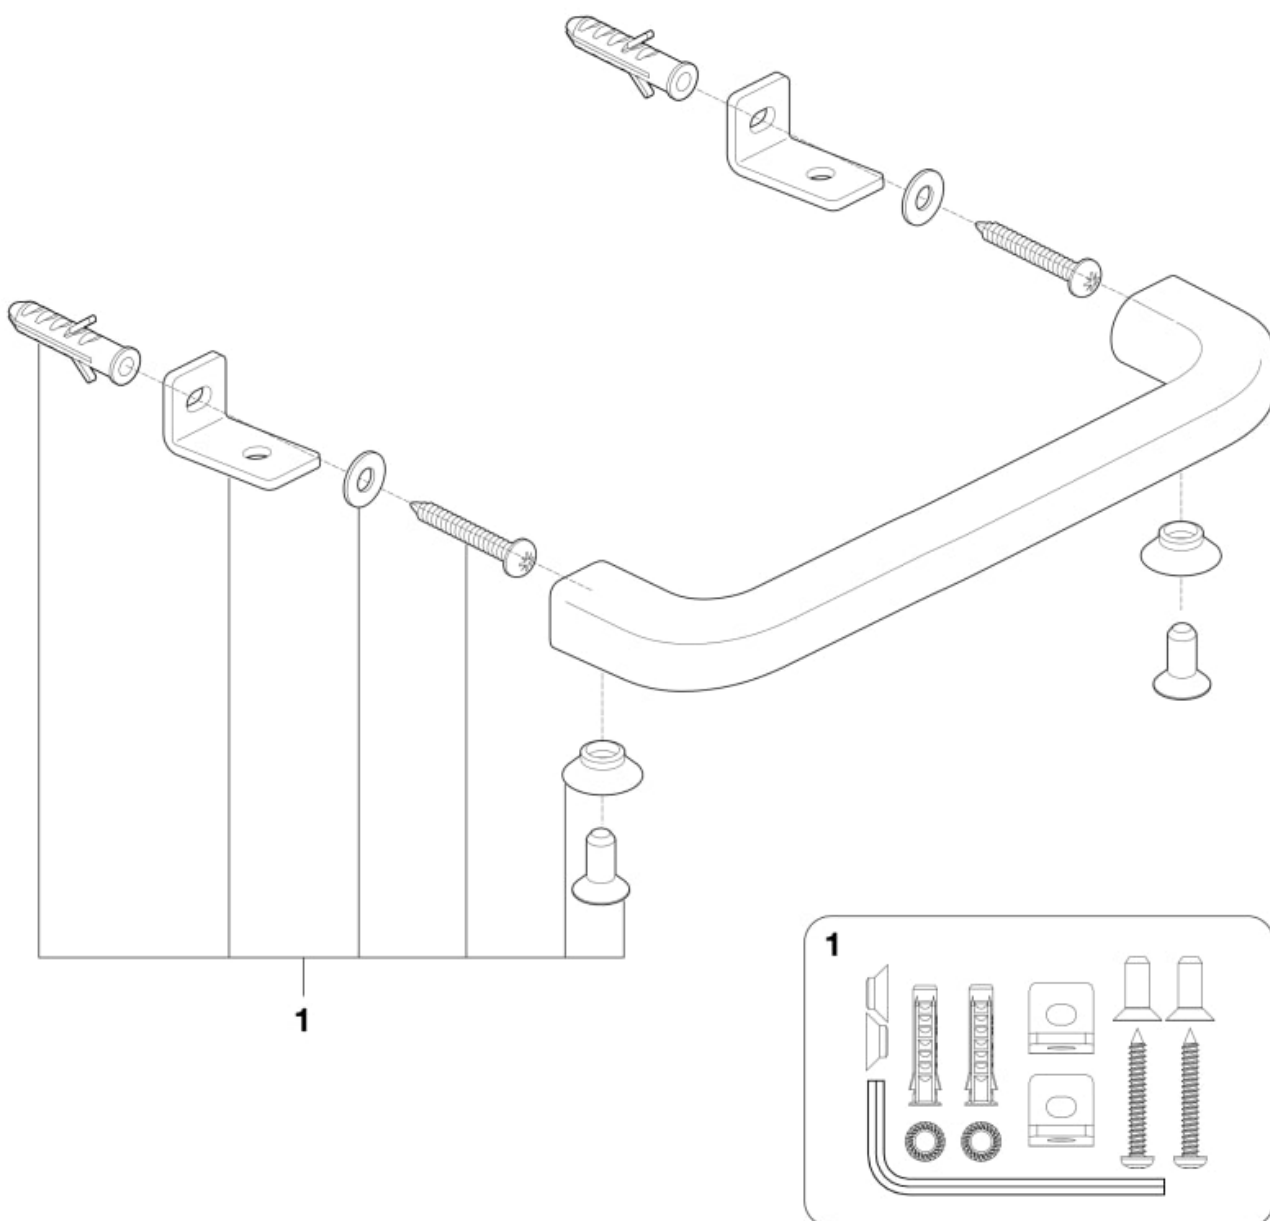

ONDA

Toalheiro de 600 mm

CORES E ACABAMENTOS

00 Branco

PECAS-DE-REPOSICAO

Suporte com rail toalheiro	AA0013800R	1	EUR 15,50	PRVP (SEM IVA)
----------------------------	------------	---	-----------	----------------